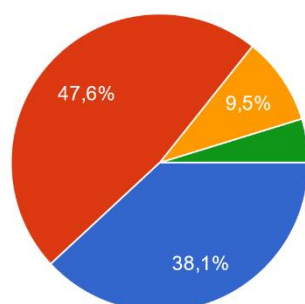

### Kapela Focus Rock

21 odpovědí

- Vynikající
- Dobré
- Průměrné
- Ne moc dobré
- Špatné

### Téma plesu 50. - 60. léta

21 odpovědí