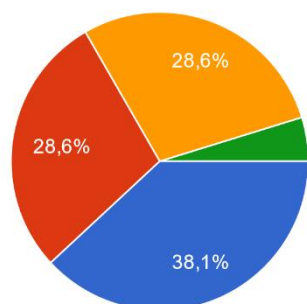

Kapela Focus Rock

21 odpovědí

- Vynikající
- Dobré
- Průměrné
- Ne moc dobré
- Špatné