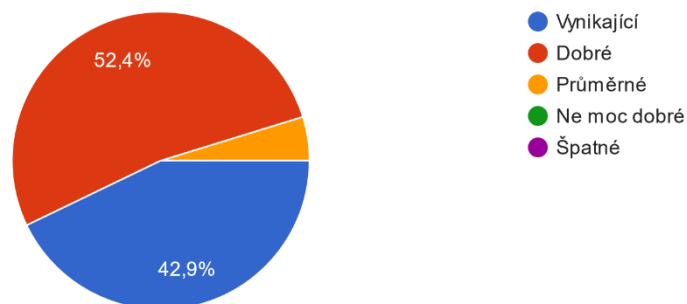

Uvedte důvod proč jste ples nenavštívil/a

- Byl v pátek takže v práci
- Není čas.
- Nemela jsem hlidani
- Unava
- Nevhodné téma
- Pátek
- Převlek v 50 letech
- téma plesu, výběr kapely

Informace a prezentace před konáním plesu byly

21 odpovědí