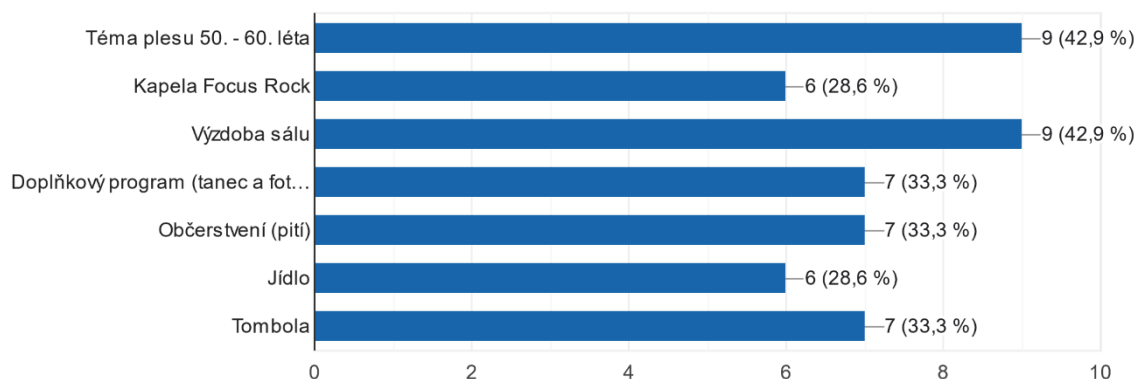

### Tombola

21 odpovědí

- Vynikající
- Dobré
- Průměrné
- Ne moc dobré
- Špatné

## Nejlepší na plese bylo

21 odpovědí