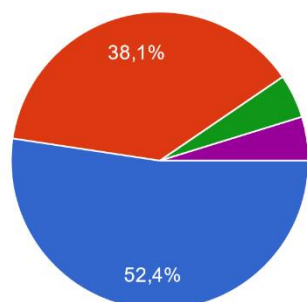

Datum a čas zahájení plesu

21 odpovědí

- Vynikající
- Dobré
- Průměrné
- Ne moc dobré
- Špatné