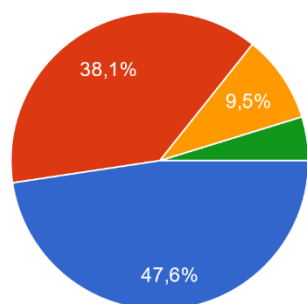

Informace a prezentace před konáním plesu byly

21 odpovědí

### Datum a čas zahájení plesu

21 odpovědí

- Vynikající
- Dobré
- Průměrné
- Ne moc dobré
- Špatné

### Úvod a přivítání na plesu bylo

21 odpovědí

- Vynikající
- Dobré
- Průměrné
- Ne moc dobré
- Špatné