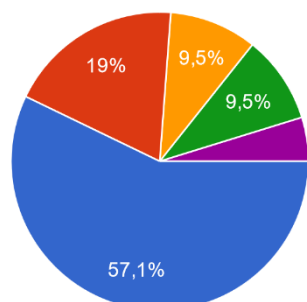

### Jídlo (výběr a cena)

21 odpovědí

- Vynikající
- Dobré
- Průměrné
- Ne moc dobré
- Špatné

### Doplňující program (taneční vystoupení a fotokoutek)

21 odpovědí

- Vynikající
- Dobré
- Průměrné
- Ne moc dobré
- Špatné

### Tombola

21 odpovědí

- Vynikající
- Dobré
- Průměrné
- Ne moc dobré
- Špatné

## Nejlepší na plese bylo

21 odpovědí