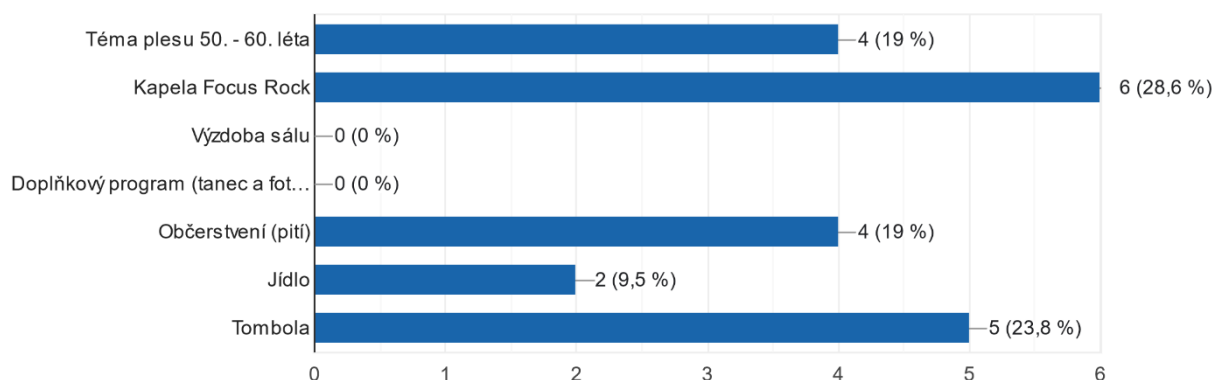

Nejhorší na plese bylo

21 odpovědí

Co máme příště udělat jinak? Stručná odpověď

- Dřívější konání plesu (leden-únor)
- Nepouštět mlhu !!!
- Špatné odvětrání sálu (mlha); plný koš na WC; žluté popelnice na plasty; jiný výběr jídla
- Jiná kapela
- Jiná kapela
- Všechno v pořádku
- Prosíme o modernější kapelu. Jídlo jsem neochutnala, určitě nebylo nejhorší na plese, ale otázka je bohužel povinná.
- Výběr kapely, FOCUSáci jsou super na zábavu a jiné akce.
- Kapela se moc nehodí na ples.
- Drivejší termin
- moderátor, hudba s větším rozsahem žánru
- Čepované pivo (Radegast 10)
- Všechno bylo naprosto perfektní, dokonalé, moc jsme si tuto akci užili :-)