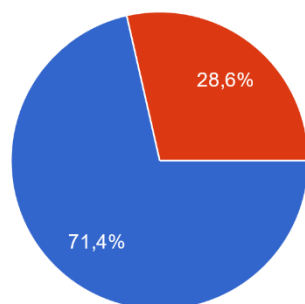

Výzdoba sálu

21 odpovědí