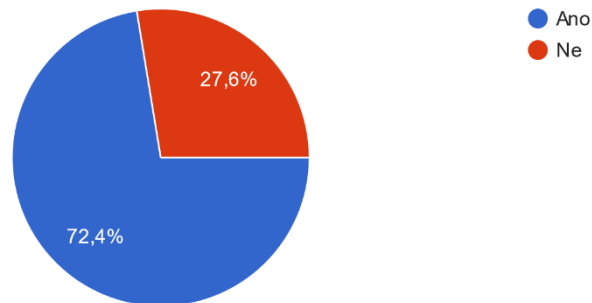

## Vyhodnocení Obecního plesu 2024

Na Obecním plese v Jablůnce jsem byl/a

29 odpovědí

Uvedte důvod proč jste ples nenavštívil/a

- Byl v pátek takže v práci
- Není čas.
- Nemela jsem hlidani
- Unava
- Nevhodné téma
- Pátek
- Převlek v 50 letech
- téma plesu, výběr kapely

Informace a prezentace před konáním plesu byly

21 odpovědí