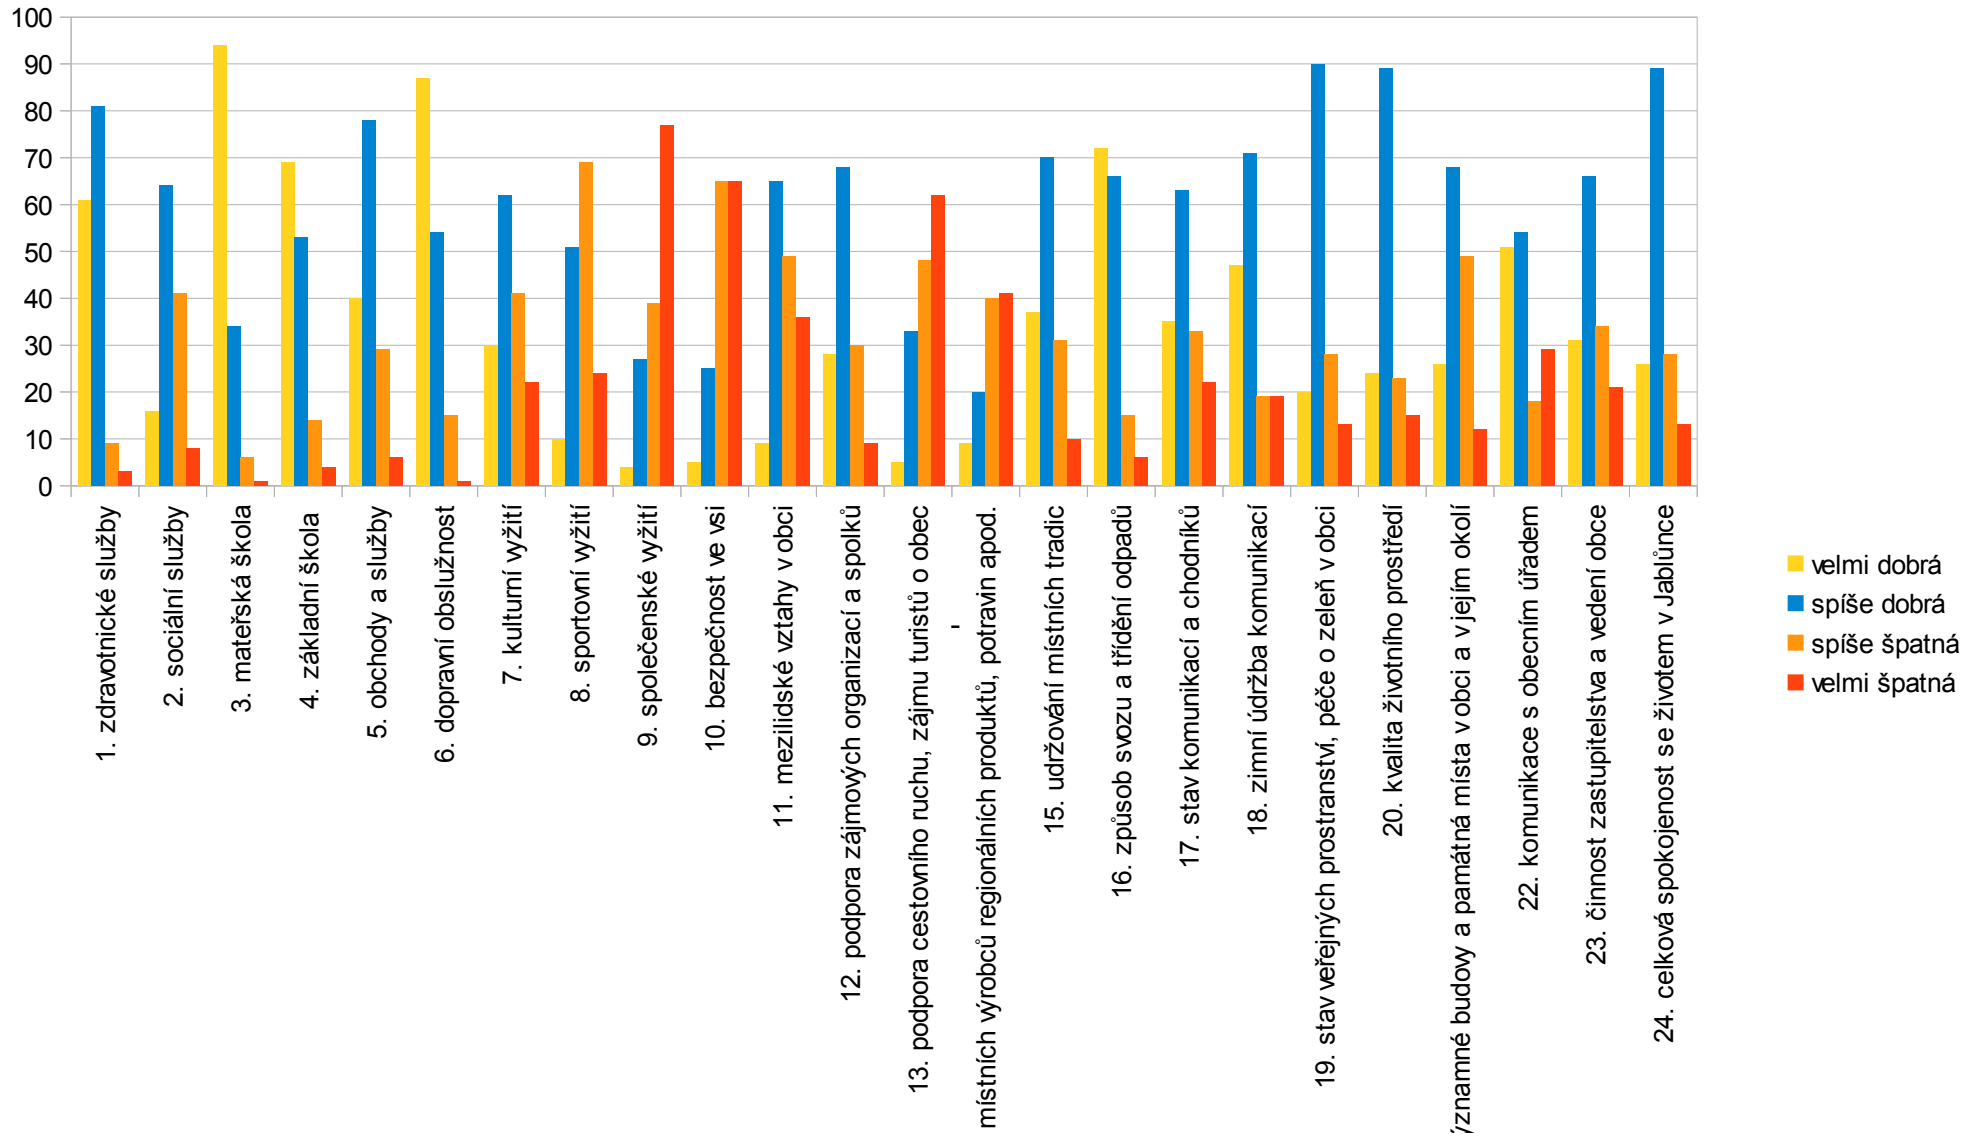

Dotazník 2015 - Rozvoj obce Jablůnka

Komentář ke grafu:

- Celkem bylo vyplněno cca. 200 dotazníků, tj. 10% obyvatel obce Jablůnka
- Odpovědi nebyly povinné, proto v některých dotaznících některé otázky zůstaly bez odpovědi
- Cca 20 dotazníků, které byly vyplněny ze stejných počítačů, bylo kompletně smazáno, pro nevypovídající hodnotu