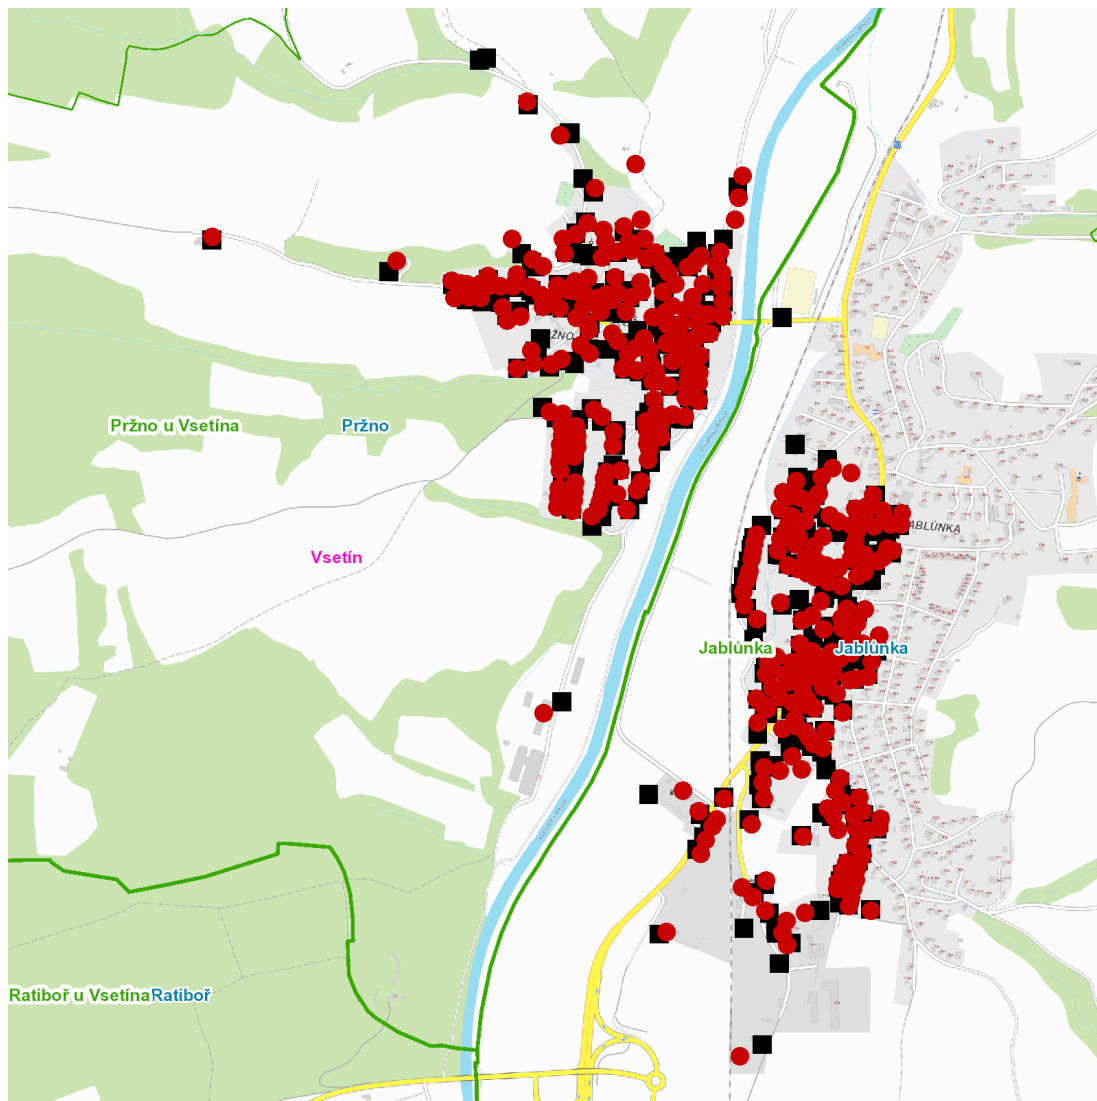

č. p. 1, 3-11, 14, 15, 16, 17, 19-33, 37-45, 47, 48, 49, 51, 52, 61, 62, 66, 70, 72, 80, 81, 87, 88, 89, 93-101, 103, 105, 106, 107, 108, 114, 115, 117, 118, 121, 123, 124, 127, 133, 134, 137, 138, 141, 142, 144, 145, 147, 148, 149, 152, 153, 155-159, 161, 162, 163, 165, 166, 167, 169-182, 184, 185, 187, 189, 191, 195-203, 205, 206, 208, 210-229, 231-236, 238, 240, 241, 242, 243, 245, 247-256, 259, 263

č. ev. 8, 41

kat. území **Pržno u Vsetína** (kód **734063**): **parcelní č.** 477, 628/2, 628/3, 632/2, 1647/5

UPOZORNĚNÍ

Dotčené zařízení distribuční soustavy je nutné i v době odstávky považovat za zařízení pod napětím, a proto vás žádáme o dodržení všech zásad bezpečnosti a provedení opatření potřebných k zamezení případných škod na zdraví a majetku. | Provozovatelé výroben elektřiny jsou povinni zajistit přerušeni dodávky elektřiny z výroby do vypnutého úseku distribuční soustavy.

dne 1. 6. 2026 od 7:30 do 14:30 hodin**Orientační mapový podklad odstávkou dotčených lokalit****VYSVĚTLIVKY**

- – adresy dotčené odstávkou elektřiny
- – místa připojení k elektrické síti dotčená odstávkou