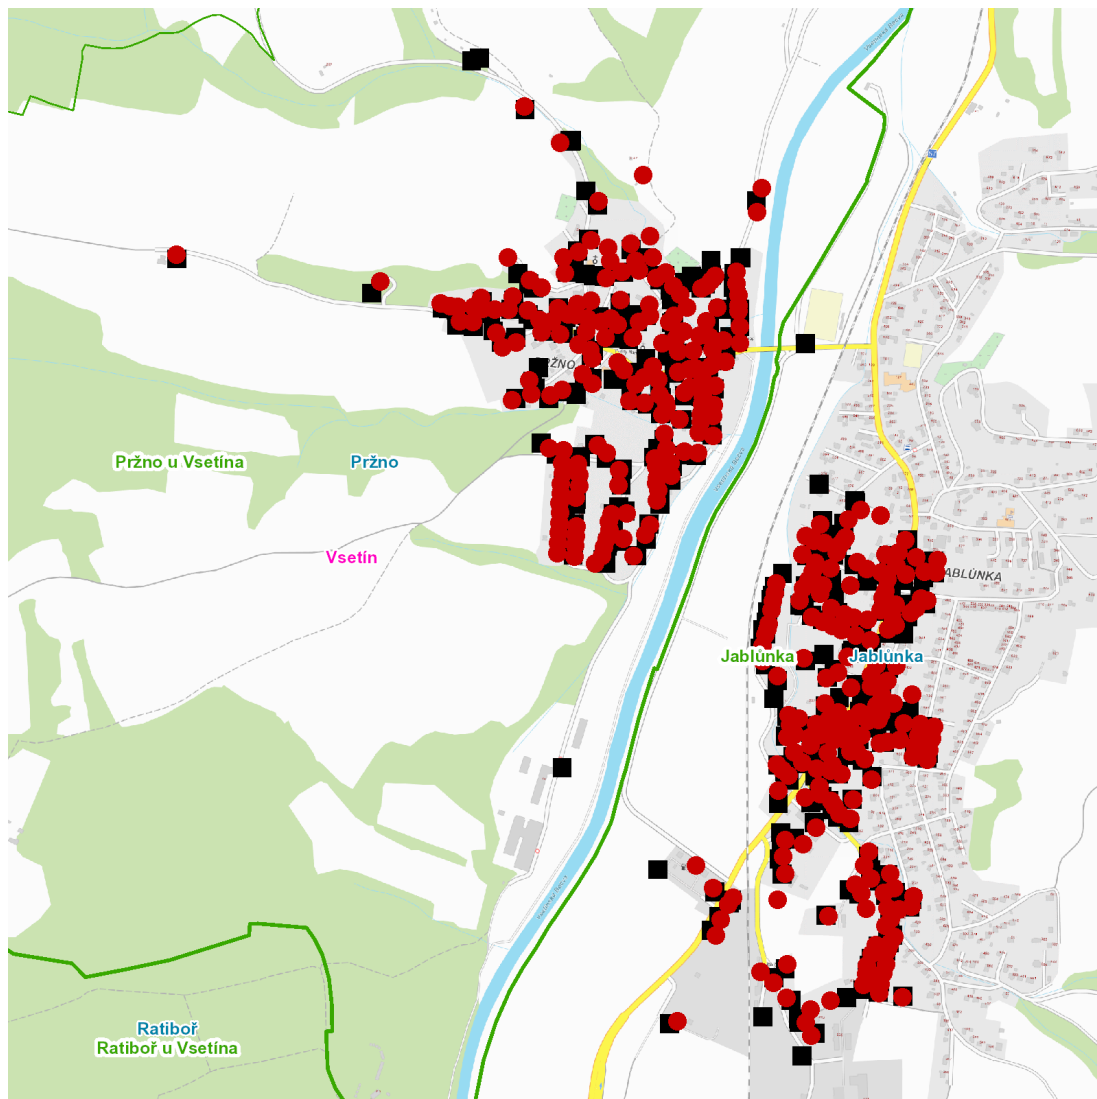

dne **18. 10. 2023** od **7:30** do **19:30** hodin

Plánovaná odstávka zahrnuje tyto lokality:**Jablůnka (okres Vsetín)**

č. p. 4, 5, 7, 8, 9, 10, 16-22, 25, 26, 27, 28, 30, 32, 34, 35, 36, 39, 41-45, 49, 53, 54, 56, 58, 72, 85, 86, 87, 88, 91, 96, 97, 98, 102, 103, 107, 114, 115, 117, 118, 119, 121, 123, 124, 125, 127, 131, 133, 140, 142, 143, 145-149, 154, 156, 158, 159, 164, 166, 168, 170, 173, 175, 178, 183, 184, 189, 190, 198, 199, 201, 202, 208, 215, 221, 226, 232, 233, 235, 237, 239, 244, 245, 250, 251, 254, 256, 262, 265, 270, 275, 280, 285, 286, 290, 299, 304, 305, 315, 316, 323, 331, 334, 343, 352, 354, 357, 363, 365, 366, 370, 373, 386, 389, 390, 394, 395, 400, 401, 403, 407, 419, 426, 427, 432, 433, 434, 435, 438, 440, 444, 446, 448, 476, 477, 481, 484, 491, 493, 494, 506, 518, 557, 569, 575, 577, 578, 581, 582, 587, 599, 604, 611, 615, 628, 640, 645, 646, 647, 648, 650, 653, 655, 657, 661, 662, 664, 675, 680, 683

č. ev. 41

kat. území **Pržno u Vsetína** (kód **734063**): **parcelní č.** 477, 628/2, 628/3

UPOZORNĚNÍ

Dotčené zařízení distribuční soustavy je nutné i v době odstávky považovat za zařízení pod napětím, a proto vás žádáme o dodržení všech zásad bezpečnosti a provedení opatření potřebných k zamezení případných škod na zdraví a majetku. | Provozovatelé výroben elektřiny jsou povinni zajistit přerušeni dodávky elektřiny z výroby do vypnutého úseku distribuční soustavy.

NEJDE VÁM ELEKTŘINA...

TIP: Registrujte se zdarma na www.cezdistribuce.cz/sluzba a informace o odstávkách elektřiny budete dostávat e-mailem nebo SMS. U poruch zasíláme SMS s předpokládanou dobou obnovení dodávek. | Aktuální stav dodávek elektřiny na konkrétní adrese zjistíte snadno, rychle a bez registrace na portále **Bez Šťávy** (www.bezstavy.cz).

dne 18. 10. 2023 od 7:30 do 19:30 hodin**Orientační mapový podklad odstávkou dotčených lokalit****VYSVĚTLIVKY**

- – adresy dotčené odstávkou elektřiny
- – místa připojení k elektrické síti dotčená odstávkou